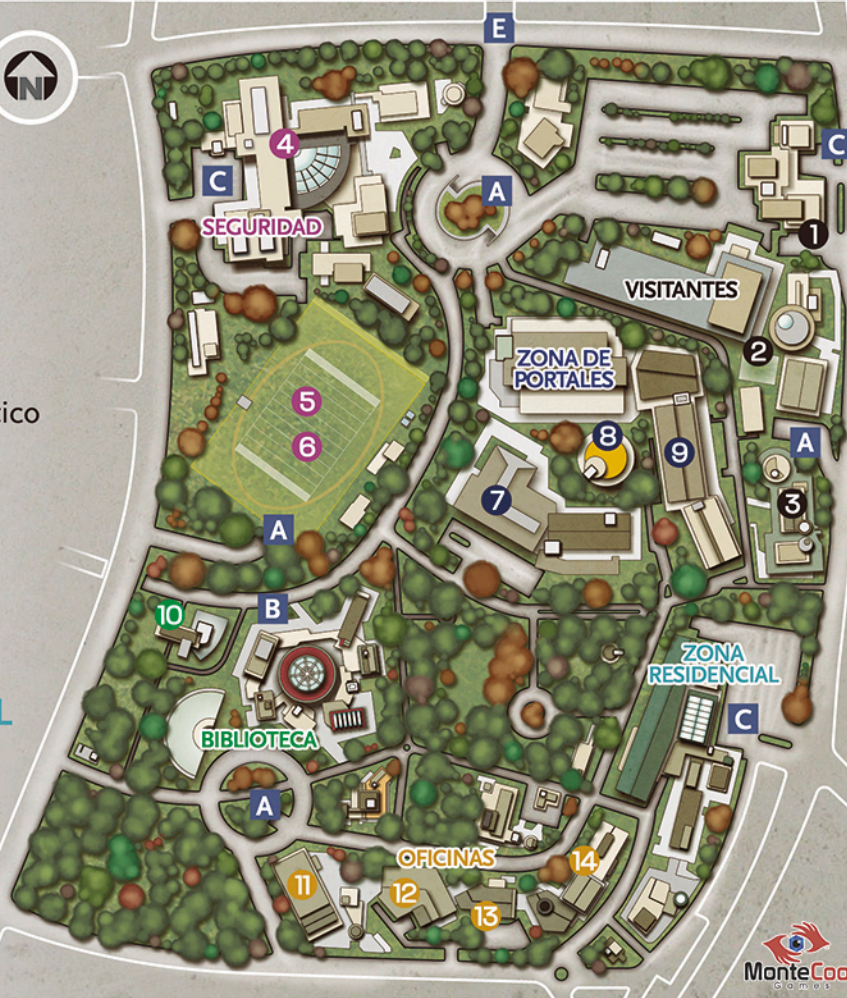

MAPA DEL CAMPUS DEL LEGADO

PUNTOS CLAVE

- A** Acceso al aparcamiento
- B** Bicicletas
- C** Zona de carga
- E** Entrada principal

VISITANTES

- 1** Entrada de servicio
- 2** Canchas
- 3** Planta central

SEGURIDAD

BIBLIOTECA

- 10** Laboratorio informático

OFICINAS

- 11** Análisis
- 12** Comunicaciones
- 13** Auditorio
- 14** Sala de juntas

ZONA RESIDENCIAL

Centro de visitantes

Mapa de la casa de Tom Mallard

Sótano

Leyenda

Ruinas qephilim

Leyenda

- Pozo
- ⊕ Estatua
- ⊖ Estatua rota
- | Puerta
- § Puerta secreta

Vista lateral

Ardeyn

-  Capital
-  Pueblo o Ciudad
-  Ruina o Elemento misterioso
-  Fortaleza

Sección transversal

Vista Occidental

200 Millas | 320 Kilómetros

100 Millas | 160 Kilómetros

Ruk

- ★ Capital
- ⊙ Ciudad
- ⊠ Ruina o Elemento misterioso
- ✦ Fortaleza

- 🌿 Jungla de Varas
- 🌲 Bosque Gris

Centro

Periferia