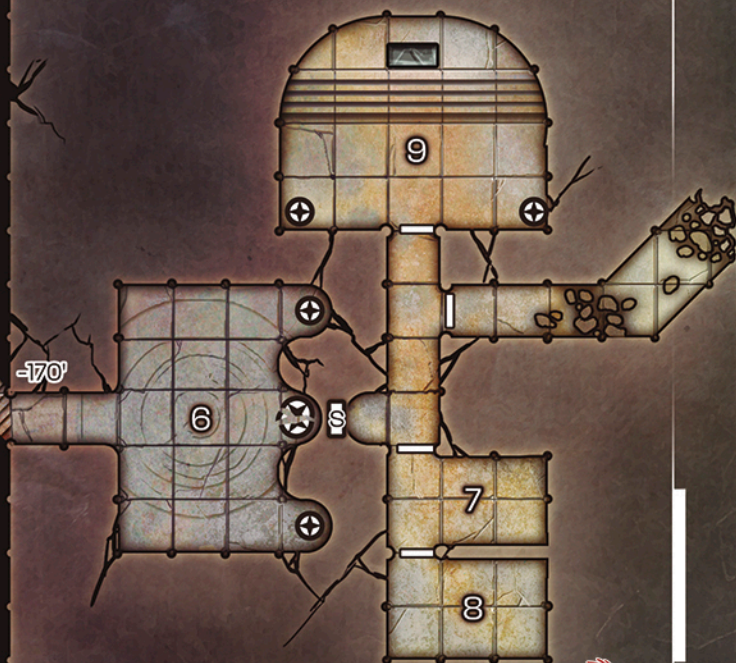

BIBLIOTECA

- 10** Laboratorio informático

OFICINAS

- 11** Análisis
- 12** Comunicaciones
- 13** Auditorio
- 14** Sala de juntas

ZONA RESIDENCIAL

Centro de visitantes

Mapa de la casa de Tom Mallard

Sótano

Leyenda

Ruinas qephilim

Leyenda

- Pozo
- ⊕ Estatua
- ⊖ Estatua rota
- | Puerta
- § Puerta secreta

Vista lateral

Ardeyn

-  Capital
-  Pueblo o Ciudad
-  Ruina o Elemento misterioso
-  Fortaleza

Sección transversal

Vista Occidental

200 Millas | 320 Kilómetros

100 Millas | 160 Kilómetros

Ruk

- ★ Capital
- ⊙ Ciudad
- ⊠ Ruina o Elemento misterioso
- ✦ Fortaleza

- 🌿 Jungla de Varas
- 🌲 Bosque Gris

Centro

Periferia